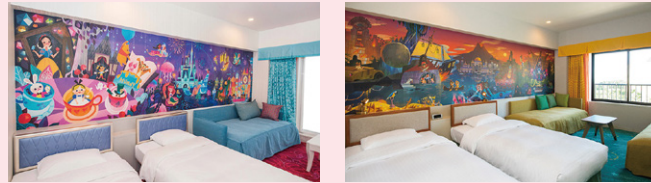

# 「東京ディズニーセレブレーションホテル」 宿泊割引のご案内

**10%  
OFF**

下記宿泊期間内の**客室料金を10%割引**にてご宿泊いただける特典をご用意しました。詳細をご確認のうえ、この機会にぜひご利用ください。

- 宿泊期間** 2024年4/1(月)～2025年3/31(月)  
※12/31、1/1およびその他工事・運営上の理由で除外となる日にちがあります。
- 予約期間** 2024年2/1(木)11:00～2025年3/30(日)20:59  
※宿泊日の**4カ月前**同日 11:00～ご予約いただくことが可能です。ただし、予約開始日は変更になる可能性があります。
- 対象** 東京ディズニーリゾート・コーポレートプログラム加入団体所属の皆様と**そのご家族**

## 東京ディズニーセレブレーションホテル

パークの夢や冒険をそのままに手軽なリゾートステイを楽しめるホテル。新浦安エリアに位置し、シンプルなサービススタイルで手軽にリゾートステイをお楽しみいただけます。冒険や発見がテーマの「東京ディズニーセレブレーションホテル: ディスカバー」と、夢やファンタジーがテーマの「東京ディズニーセレブレーションホテル: ウィッシュ」の2棟からなります。