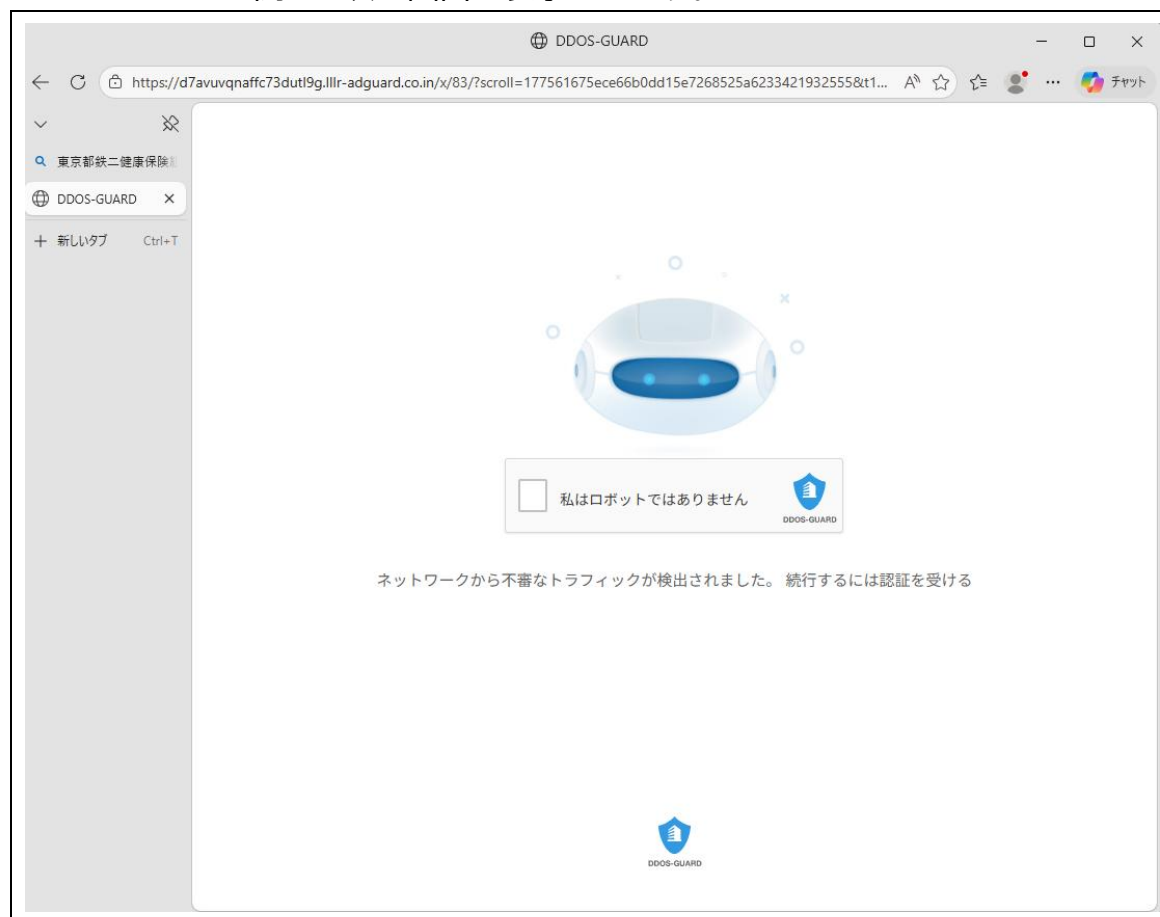

『東京都鉄二健康保険組合 保険料率』で検索をすると次のように表示されます。

正規のHPは「<https://www.tetuni-kenpo.or.jp/>」で始まります。

下にスクロールすると「ローカル Web アイコン IATLeX <https://iatlex.com> > 東京都鉄二健康保険組合-鉄二...」『東京都鉄二健保組合: 鉄二保険料額表 - GWCA』と表示されるページがあります。

こちらのページを開くと次の画面が表示されます。

東京都鉄二健康保険組合のHPでは、このような認証を行うことはありません。この先に進まず、戻るか検索を直ちに中止してください。

万が一、認証した場合にはウィルス感染といった内容が画面に表示されます。必ずしもウィルスには感染していないと思われませんが、念のためセキュリティソフトなどを活用ください。